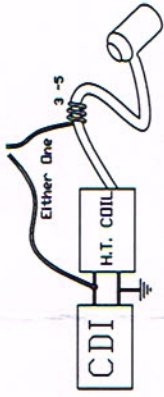

RPM-INPUT ACEWELL

Model :
SIEBENROCK
CA85-213
Version : C

*c/f= Verlängerungskabel für Motortemperatursensor, optional erhältlich
*f= Motortemperatursensor, optional erhältlich

*d= Fernbedienelement, optional erhältlich