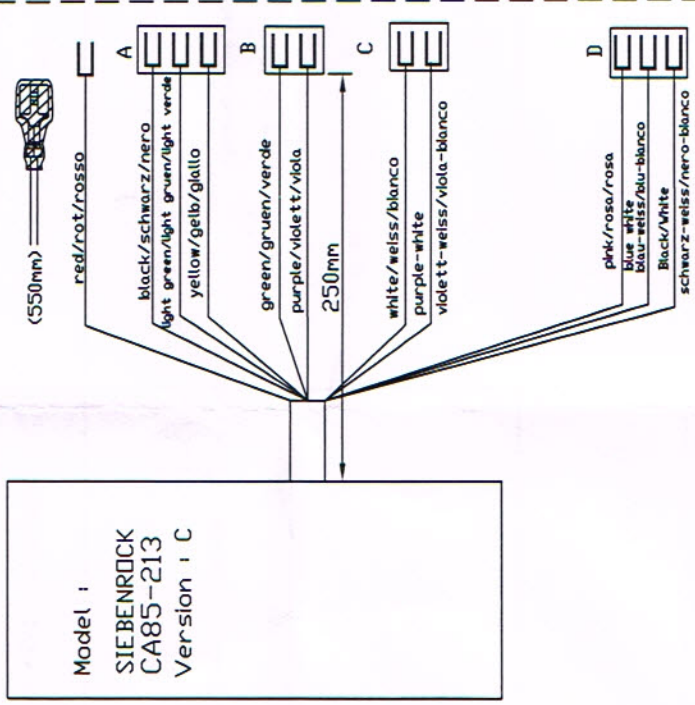

RPM-INPUT ACEWELL

Model :
SIEBENROCK
CA85-213
Version : C

*c/f= Verlängerungskabel für Motortemperatursensor, optional erhältlich
*f= Motortemperatursensor, optional erhältlich

*d= Fernbedienelement, optional erhältlich