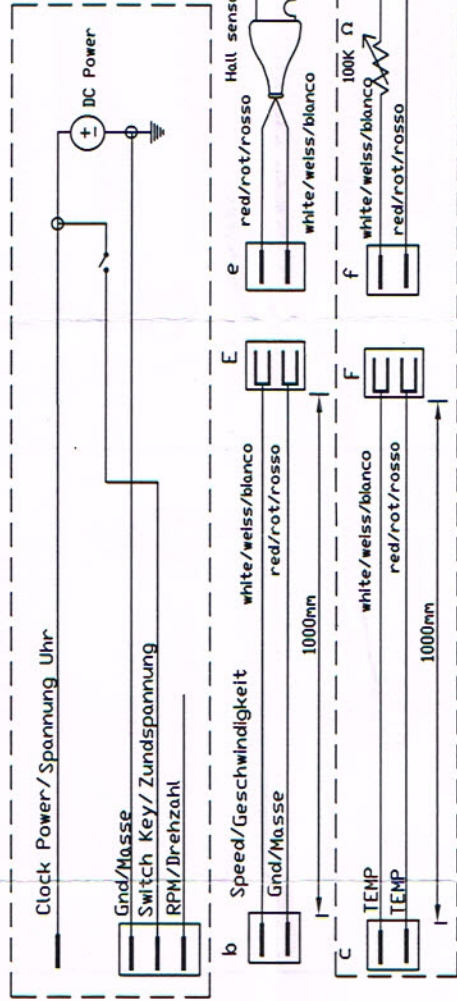

RPM-INPUT ACEWELL

Model :
SIEBENROCK
CA85-213
Version : C

*c/f= Verlängerungskabel für Motortemperatursensor, optional erhältlich
*f= Motortemperatursensor, optional erhältlich

*d= Fernbedienelement, optional erhältlich