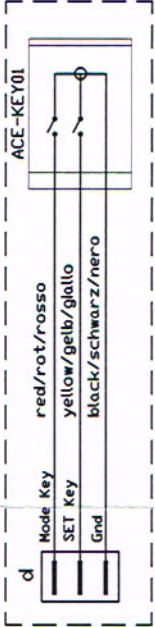

RPM-INPUT ACEWELL

Model :
SIEBENROCK
CA85-213
Version : C

*c/f= Verlängerungskabel für Motortemperatursensor, optional erhältlich
*f= Motortemperatursensor, optional erhältlich

*d= Fernbedienelement, optional erhältlich